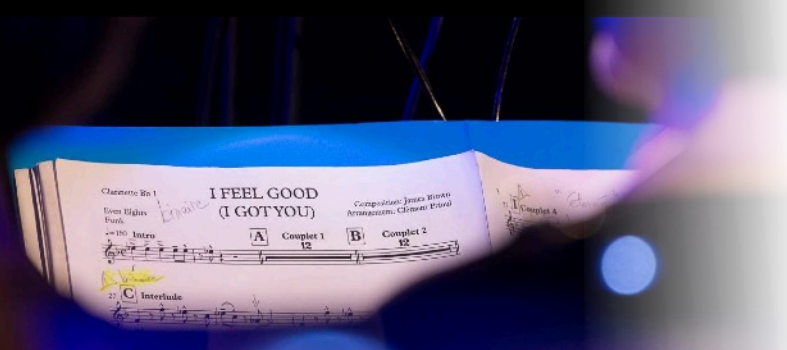

SET LIVE

Un concept très tendance mêlant performance live & mix électro ...

COCKTAIL LIVE

TRIO POP WORLD

Petite formule musicale qui ne laisse pas indifférent

FORMULE JAZZ

MANOUCHE

Ambiance garantie, formule en déambulateur

DUO SOUL POP/ROCK

Simple et peu contraignant, des formules qui s'adaptent en tout lieu

COCKTAIL LOUNGE

DJ SET

Un mix raffiné, une programmation sur-mesure au grès des ambiances

ARTISTE

ADDITIONNEL

Formule tendance mêlant DJ et artistes free-lance