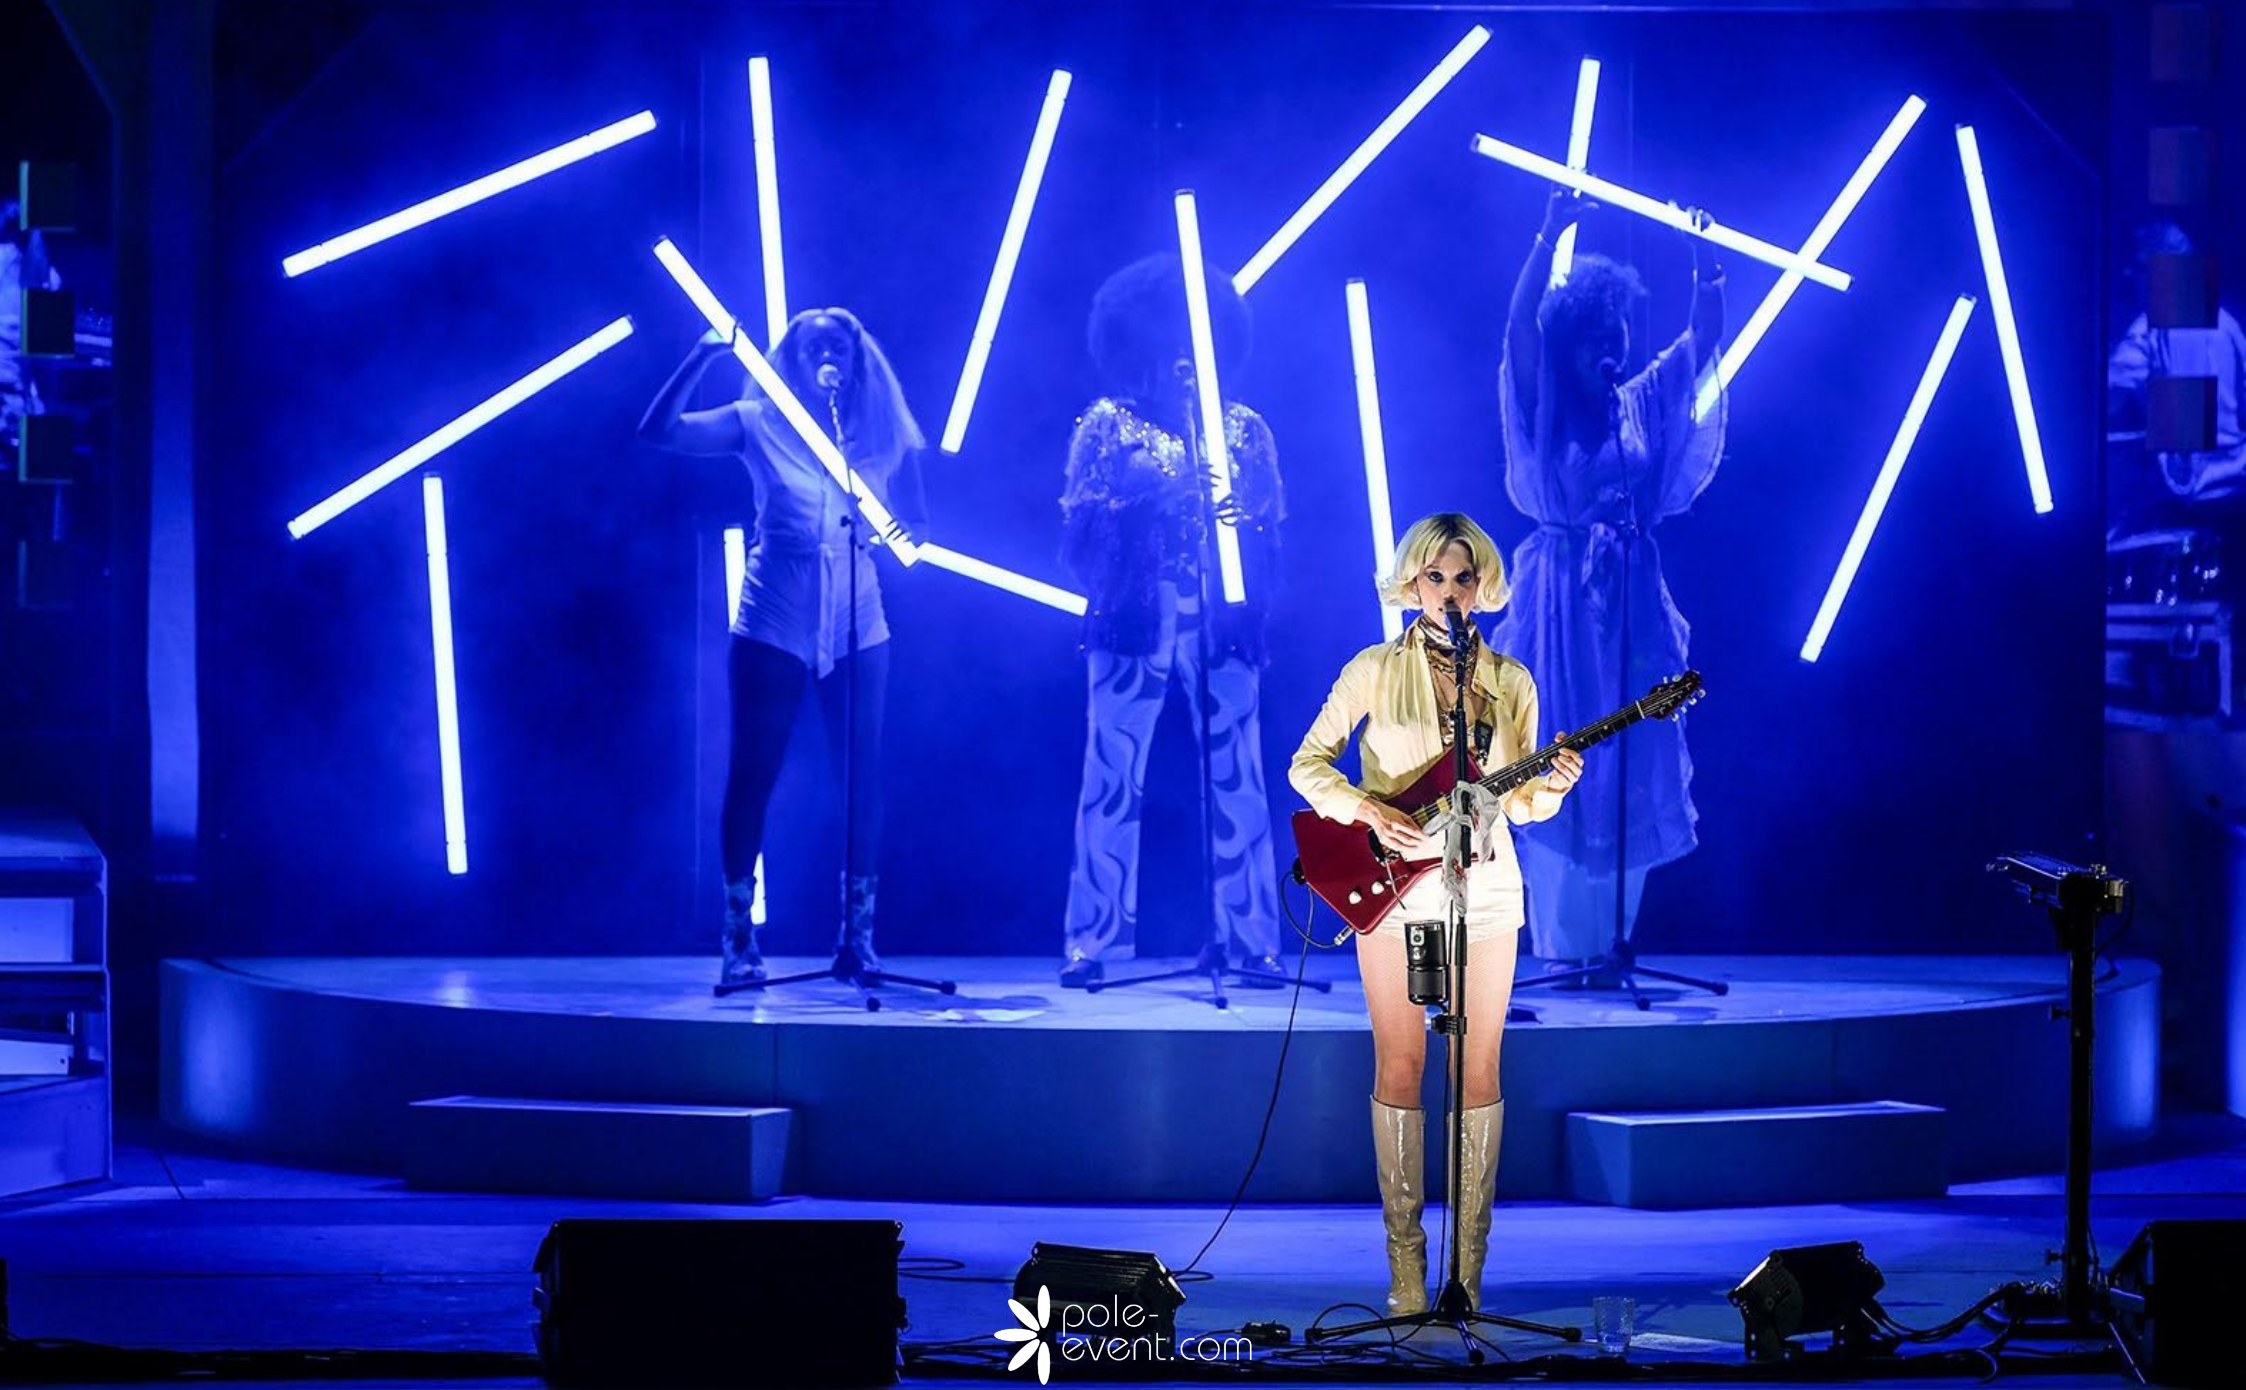

TECHNIQUE AUDIOVISUELLE